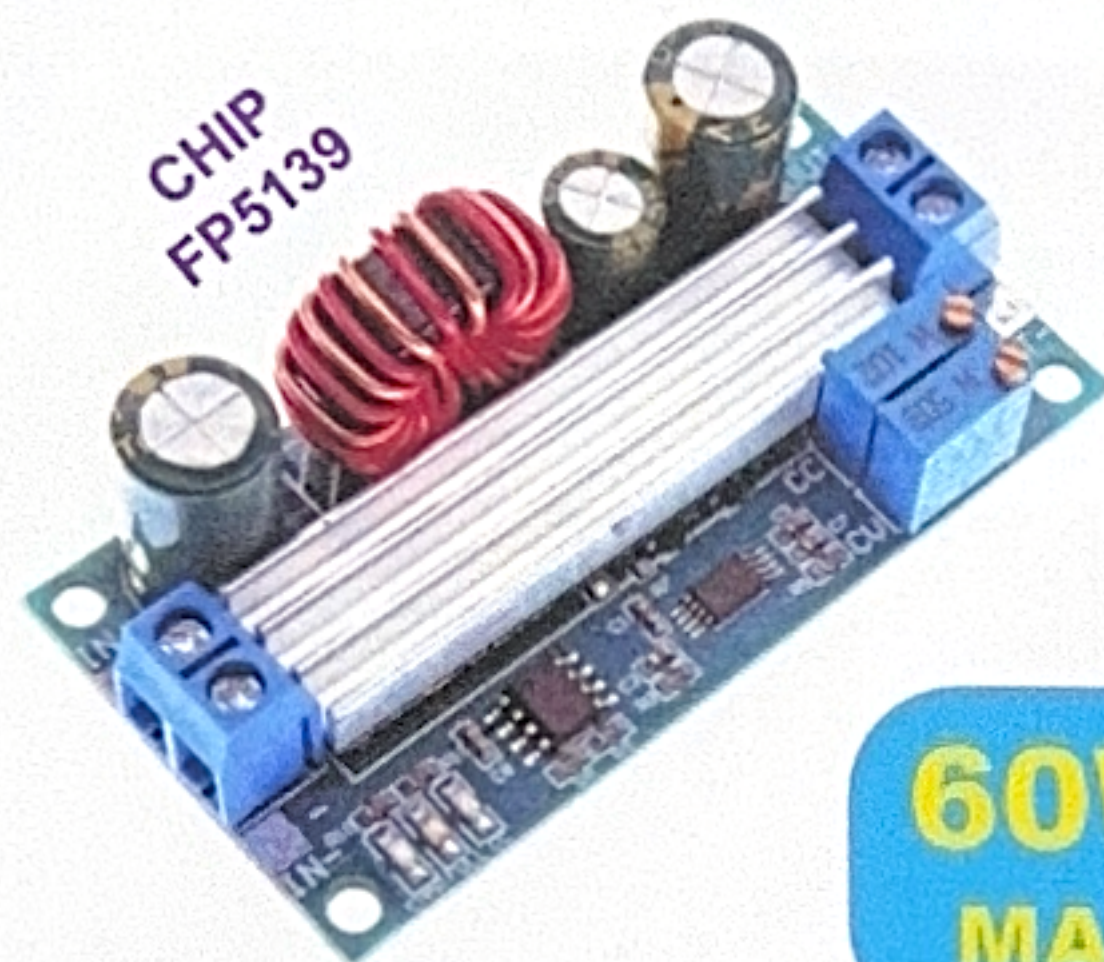

**DC-DC CC CV ПРЕОБРАЗОВАТЕЛЬ  
XT30 DC 5.0~30V to DC 0.5~30V/4A**  
Регулируемый **AUTO BOOST BUCK** модуль

**4A**

**AUTO BOOST  
BUCK**

**Понижающий  
повышающий  
2 в 1**

**60W  
MAX**

**Описание:**

Входное напряжение: DC 5.0V~30V  
 Выходное напряжение: DC 0.5V~30V  
 Выходной ток: 3A, 4A с доп. охлаждением  
 Выходная мощность: 30Вт без доп. охлаждения  
 Выходная мощность: 60Вт с доп. охлаждением  
 Потребление без нагрузки: 18mA  
 Эффективность преобразования Boost: 88%-94%  
 Эффективность преобразования Buck: 87%-90%  
 Рабочая частота: 180KHz  
 Пульсация вых. сигнала: 30mV  
 Рабочая температура: -40°C ~ +85°C  
 Размер: длина \* ширина \* высота - 65\*32\*21 мм

**DC-DC CC CV ПРЕОБРАЗОВАТЕЛЬ  
XT30 DC 5.0~30V to DC 0.5~30V/4A**  
Регулируемый **AUTO BOOST BUCK** модуль

Описание элементов настройки и индикации модуля

**СОБЛЮДАЙ ПОЛЯРНОСТЬ!**