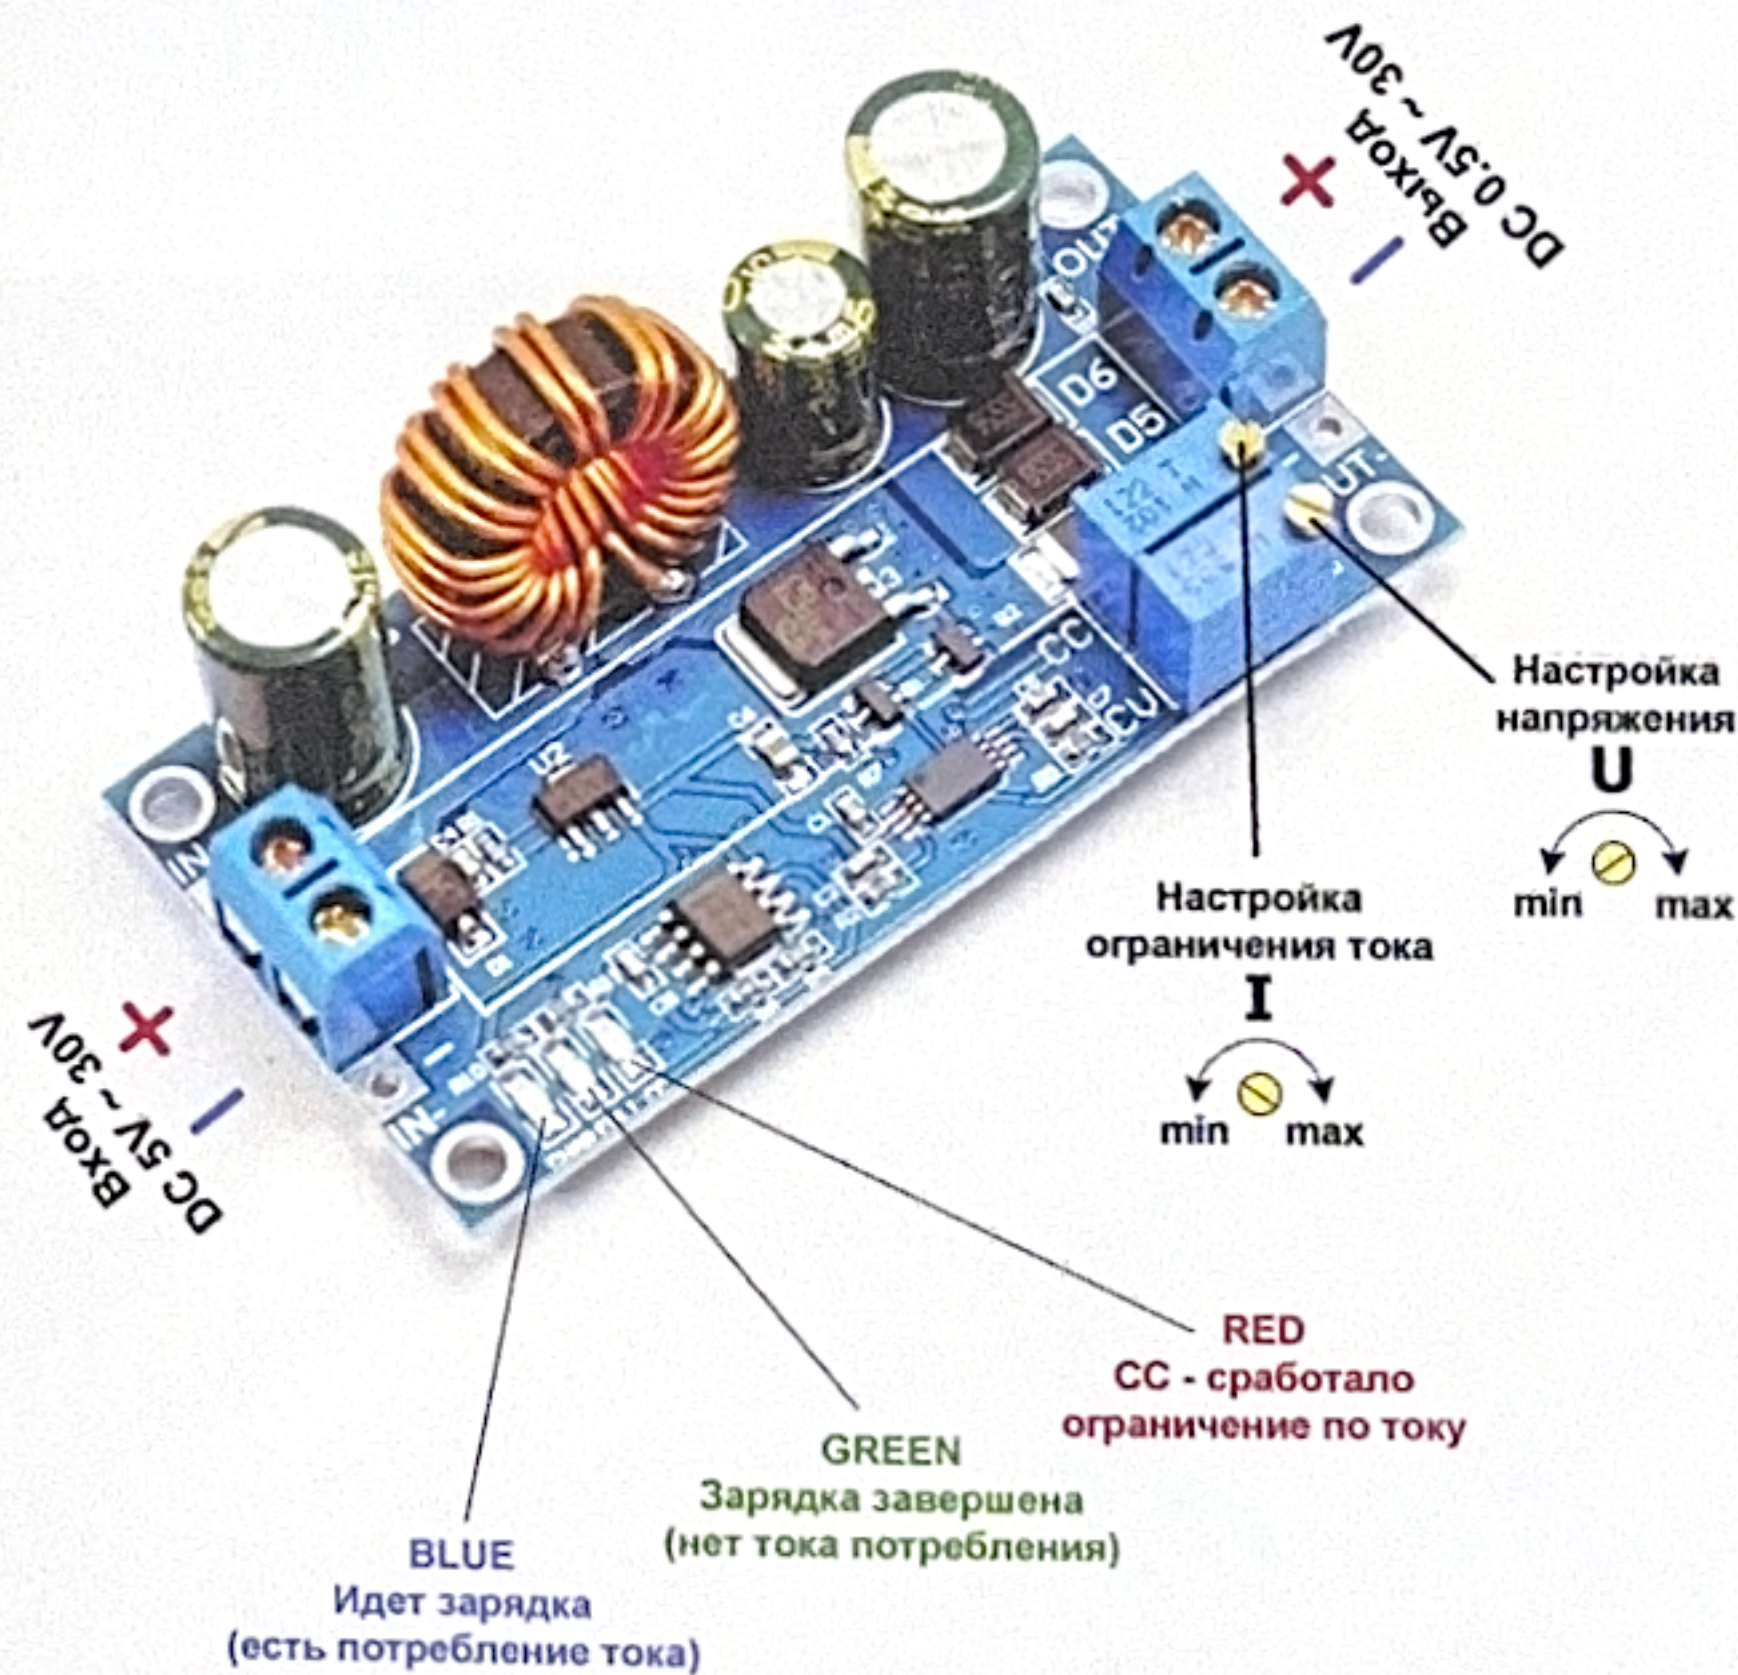

**DC-DC CC CV ПРЕОБРАЗОВАТЕЛЬ  
XT30 DC 5.0~30V to DC 0.5~30V/4A**  
Регулируемый **AUTO BOOST BUCK** модуль

**4A**

**AUTO BOOST  
BUCK**

**Понижающий  
повышающий  
2 в 1**

**60W  
MAX**

**Описание:**

Входное напряжение: DC 5.0V~30V  
 Выходное напряжение: DC 0.5V~30V  
 Выходной ток: 3A, 4A с доп. охлаждением  
 Выходная мощность: 30Вт без доп. охлаждения  
 Выходная мощность: 60Вт с доп. охлаждением  
 Потребление без нагрузки: 18mA  
 Эффективность преобразования Boost: 88%-94%  
 Эффективность преобразования Buck: 87%-90%  
 Рабочая частота: 180KHz  
 Пульсация вых. сигнала: 30mV  
 Рабочая температура: -40°C ~ +85°C  
 Размер: длина \* ширина \* высота - 65\*32\*21 мм

**DC-DC CC CV ПРЕОБРАЗОВАТЕЛЬ  
XT30 DC 5.0~30V to DC 0.5~30V/4A**  
Регулируемый **AUTO BOOST BUCK** модуль

Описание элементов настройки и индикации модуля

**СОБЛЮДАЙ ПОЛЯРНОСТЬ!**